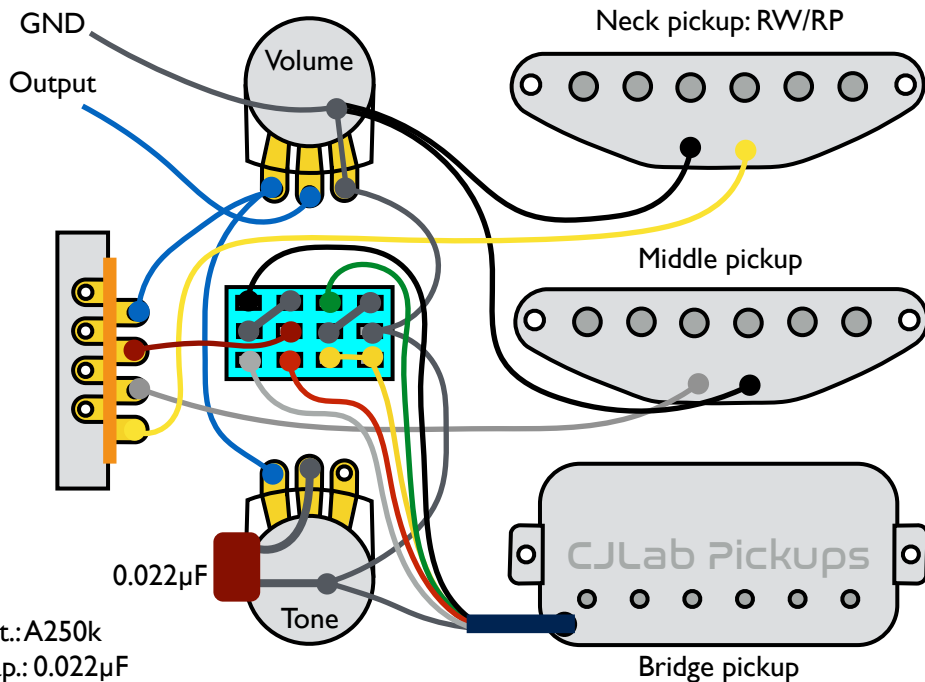

# SC-SC-SET, 1-volume and 1-tone with 5-way switch and 1 4PDT on-on-on

5-way blade switch	
Pos. 1	Neck
Pos. 2	Neck/Middle
Pos. 3	Middle
Pos. 4	Middle/Bridge
Pos. 5	Bridge

4PDT on-on-on	
Up	SET
Mid	SE
Down	HB

Pot.: A250k  
Cap.: 0.022µF