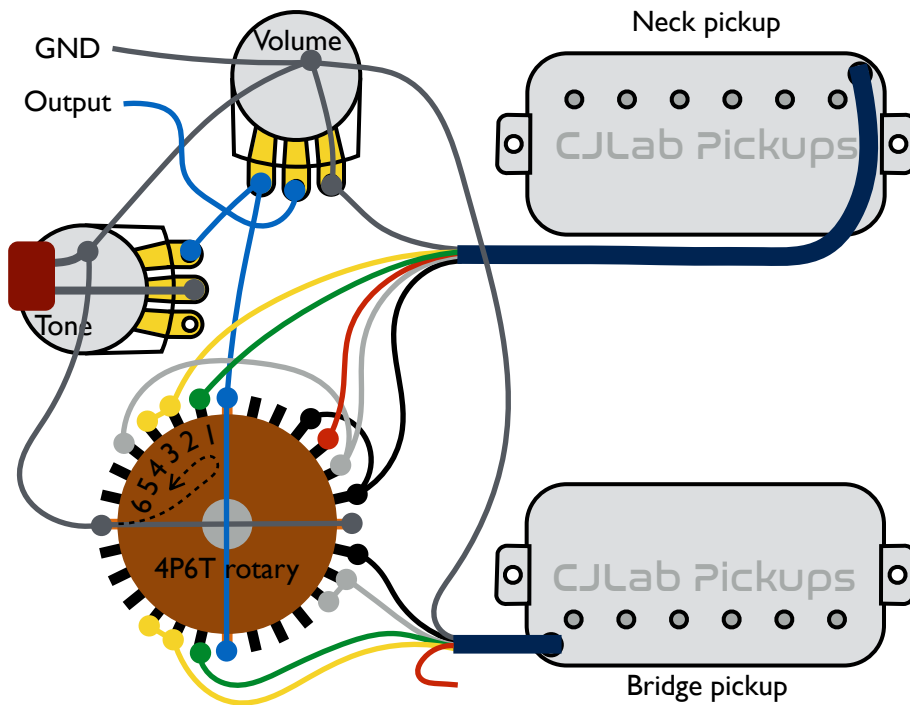

# SET-SET, 1-volume and 1-tone with 4P6T rotary switch (PRS Style)

5-Way	DPDT up
Pos. 1	Neck HB
Pos. 2	Neck SE
Pos. 3	Neck SET
Pos. 4	N. Screw / B. SE
Pos. 5	Bridge SE
Pos. 6	Bridge HB

Pot.: A500k  
Cap.: 0.022 $\mu$ F or 0.047 $\mu$ F